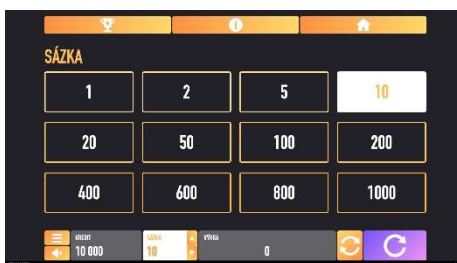

Obrázek 2: informační pole VÝHRA

SÁZKA V tomto poli je zobrazena aktuální sázka v Kč

Obrázek 3: informační pole SÁZKA

Ovládací prvky (tlačítka)

START Stisk tlačítka spustí novou hru pokud je splněna podmínka, že hodnota KREDIT \geq SÁZKA.

Obrázek 4: tlačítko START

AUTOSTART Stisk tlačítka spustí novou hru pokud je splněna podmínka, že hodnota KREDIT \geq SÁZKA. Spouštění her se opakuje dokud je platná podmínka KREDIT \geq SÁZKA nebo je znovu stisknuto tlačítko AUTOSTART.

Obrázek 5: tlačítko AUTOSTART - aktivace

Obrázek 6: tlačítko AUTOSTART - deaktivace

SÁZKA Stisk tlačítka zobrazí tabulku se všemi variantami možných sázek. Stisk šipky dolů sníží sázku o jeden krok dolů. Stisk šipky nahoru zvýší sázku o jeden krok nahoru.

Obrázek 7: tlačítko SÁZKA

Obrázek 8: tabulka s variantami sázek

ZVUK Stisk tlačítka zapne/vypne zvuk.

Obrázek 9: tlačítko ZVUK - aktivováno

Obrázek 10: tlačítko ZVUK - deaktivováno

MENU Stisk tlačítka zobrazí okno s nabídkou položek.